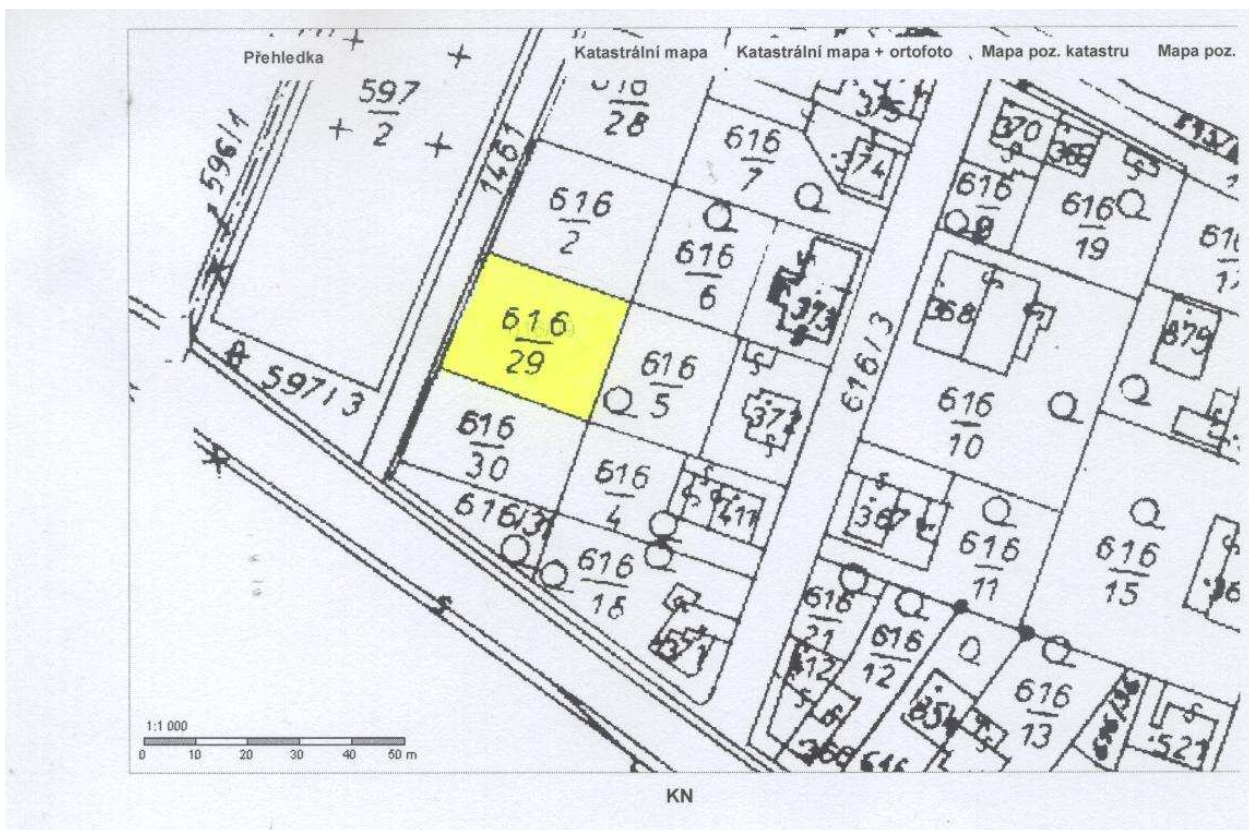

Městys Doudleby nad Orlicí

na základě usnesení z 26. zasedání rady městyse konaného dne 15. 12. 2011

předkládá záměr

prodeje pozemku parc. č. 616/29 v k.ú. Doudleby nad Orlicí

Na přiložené katastrální mapě je tato část označena žlutou barvou.