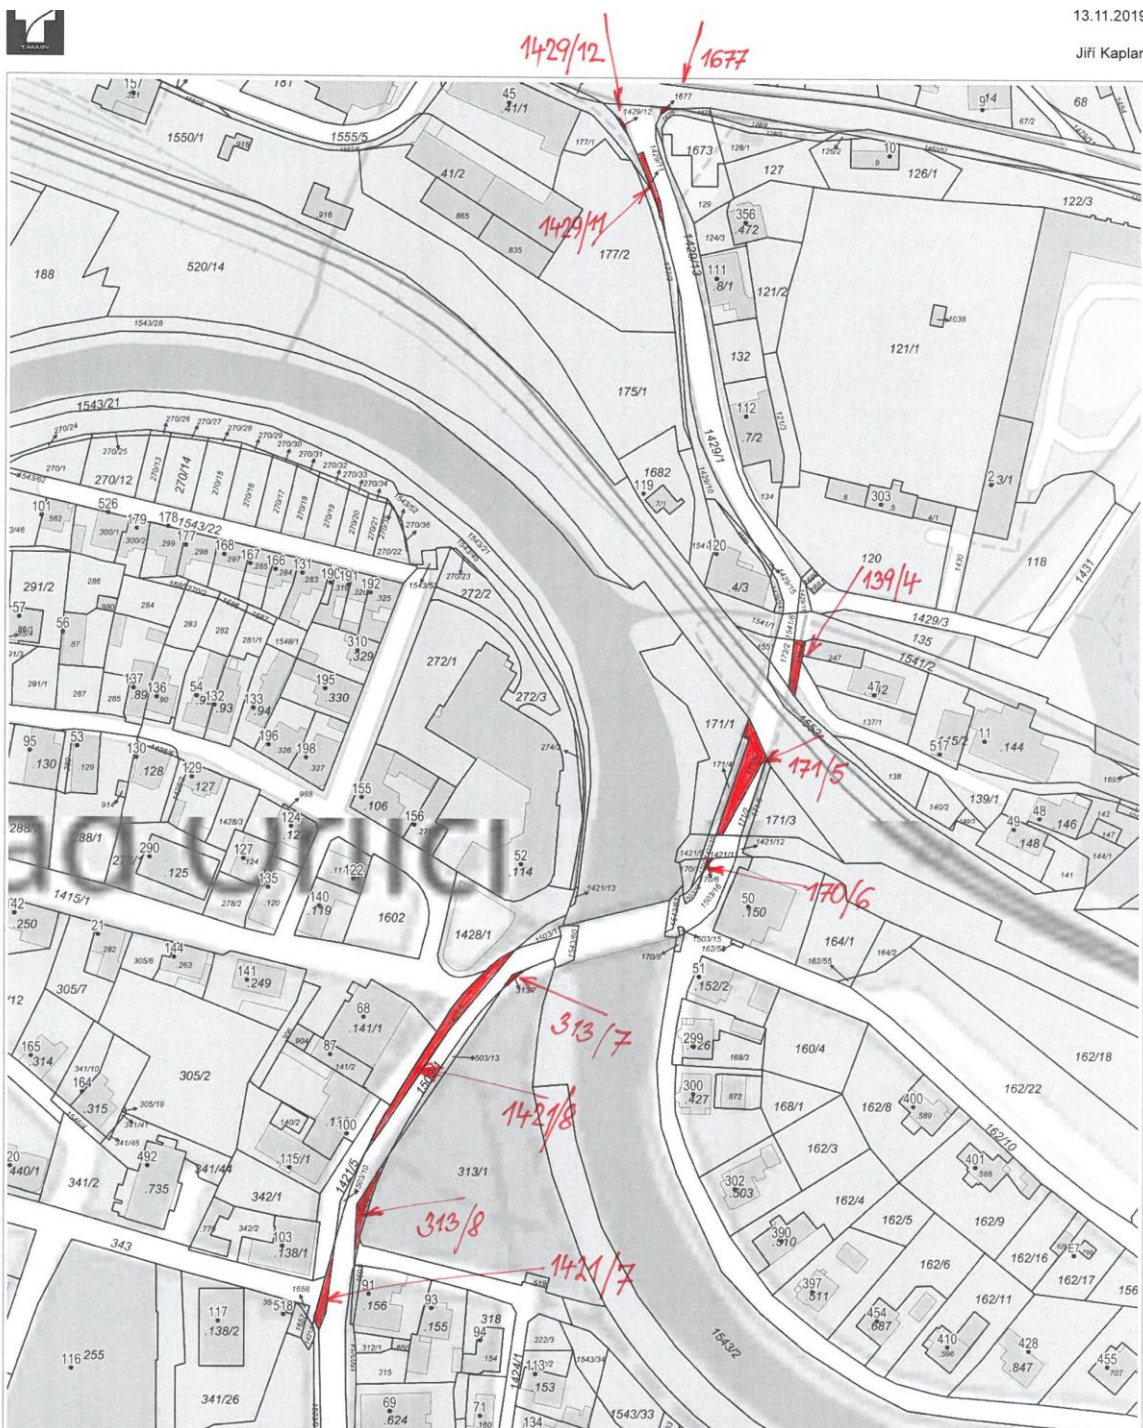

Městys Doudleby nad Orlicí

na základě usnesení z 22. zasedání rady městysu v Doudlebách nad Orlicí
konaného dne 07. 11. 2019

**předkládá záměr převodu pozemků č. parc. 1677, 1429/12, 1429/11, 139/4,
171/5, 170/6, 313/7, 313/8, 1421/8 a 1421/7 vše v k.ú. Doudleby nad Orlicí.**

Na přiložené katastrální mapě jsou tyto části označeny červenou barvou.

Městys Doudleby nad Orlicí

Vyvěšeno: 13. 11. 2019

Sejmuto: