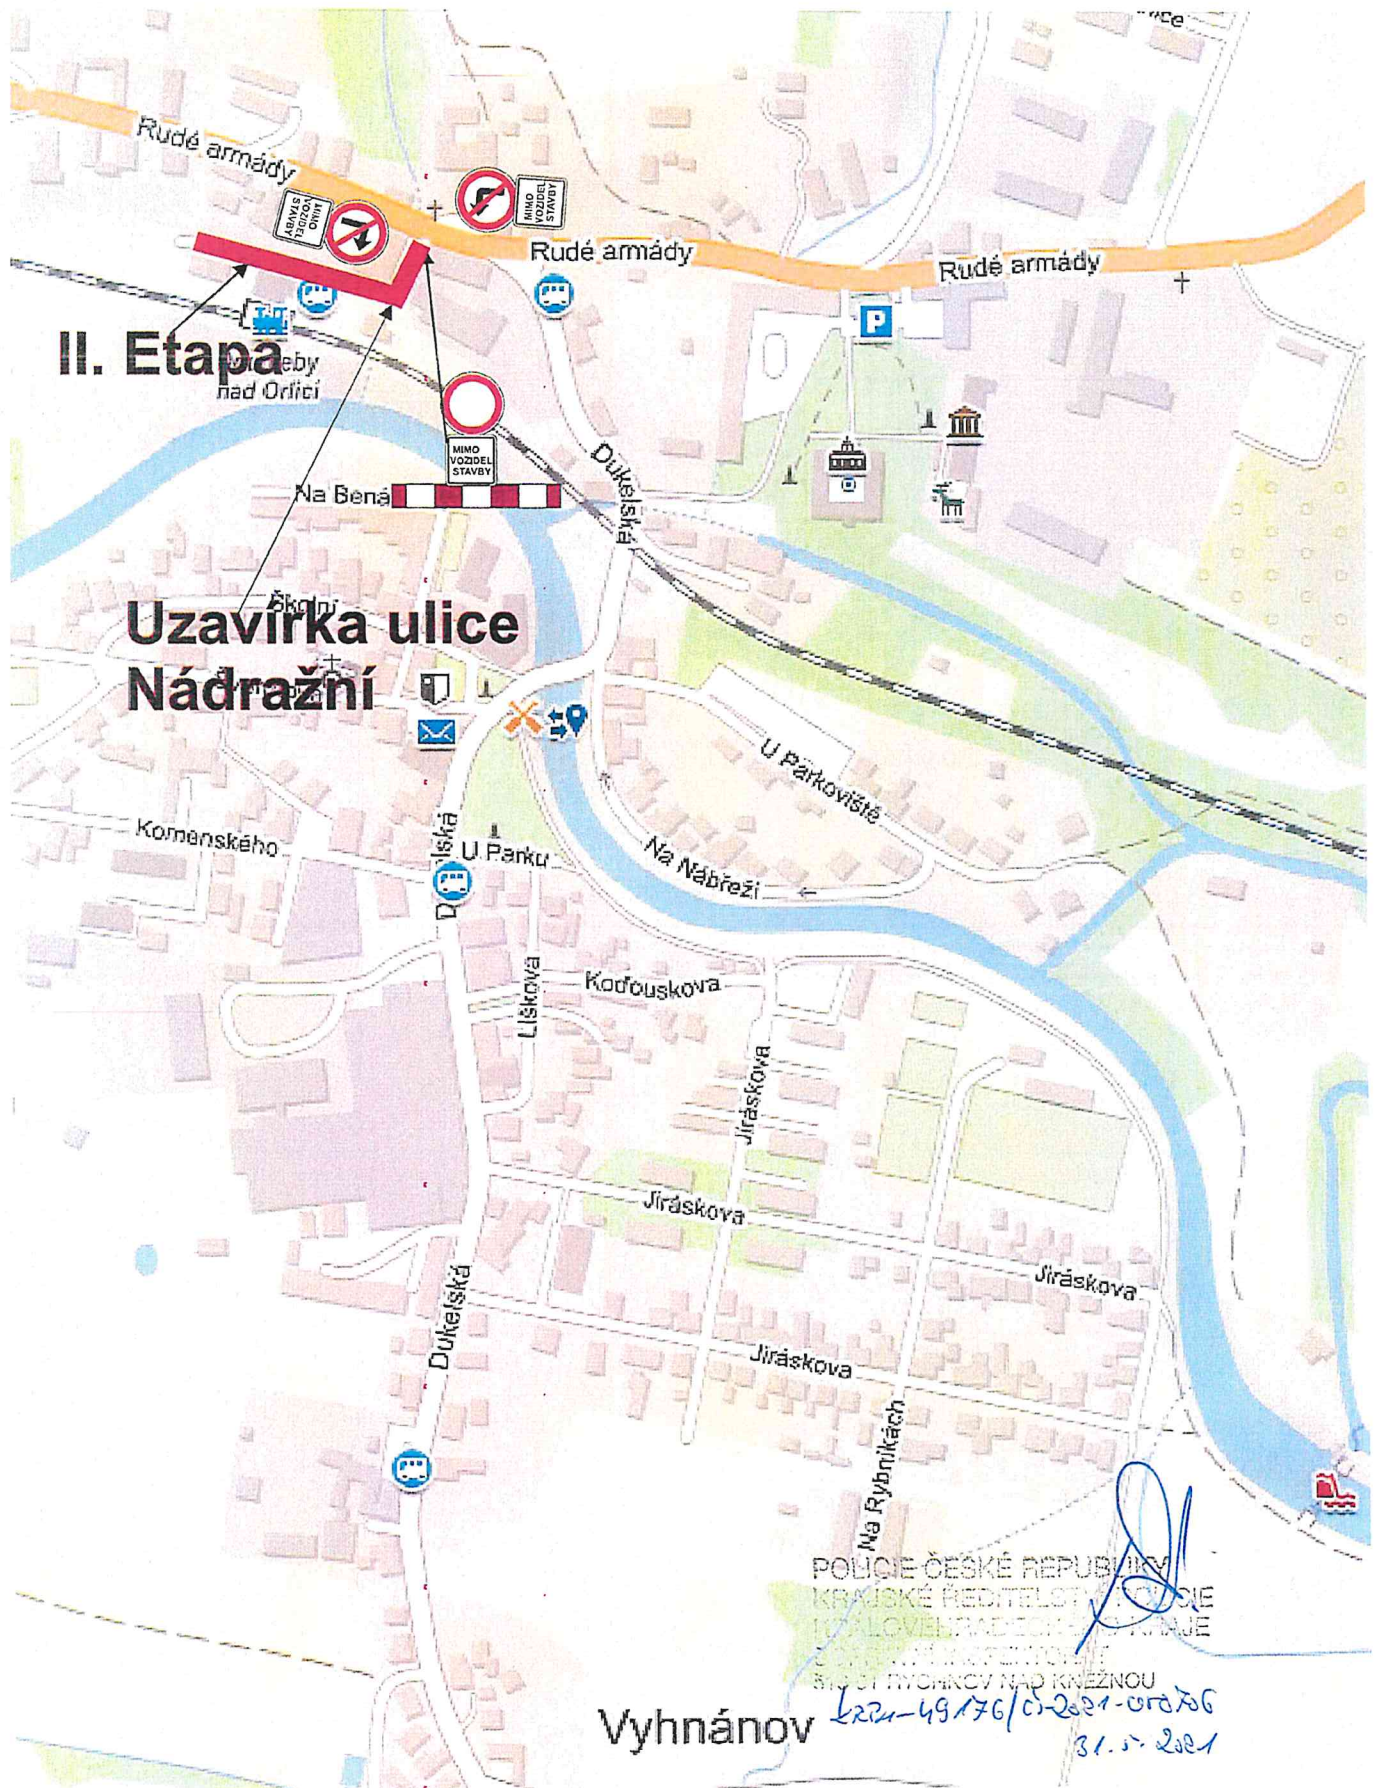

Dopravní omezení v obci Doudleby nad Orlicí splašková kanalizace II. Etapa 09.8.2021 - 31.8.2021

**Dopravní omezení v obci Doudleby nad Orlicí splašková kanalizace
II. etapa 09.8.2021 - 31.8.2021, otáčení autobusů.**

POLICIE ČESKÉ REPUBLIKY
Městská policie
DOPRAVNÍ INSPEKTOŘ
516 01 RYCHNOV NAD KNEŽNOU

[Handwritten signature]

98-318-0070 G
31.8.2021