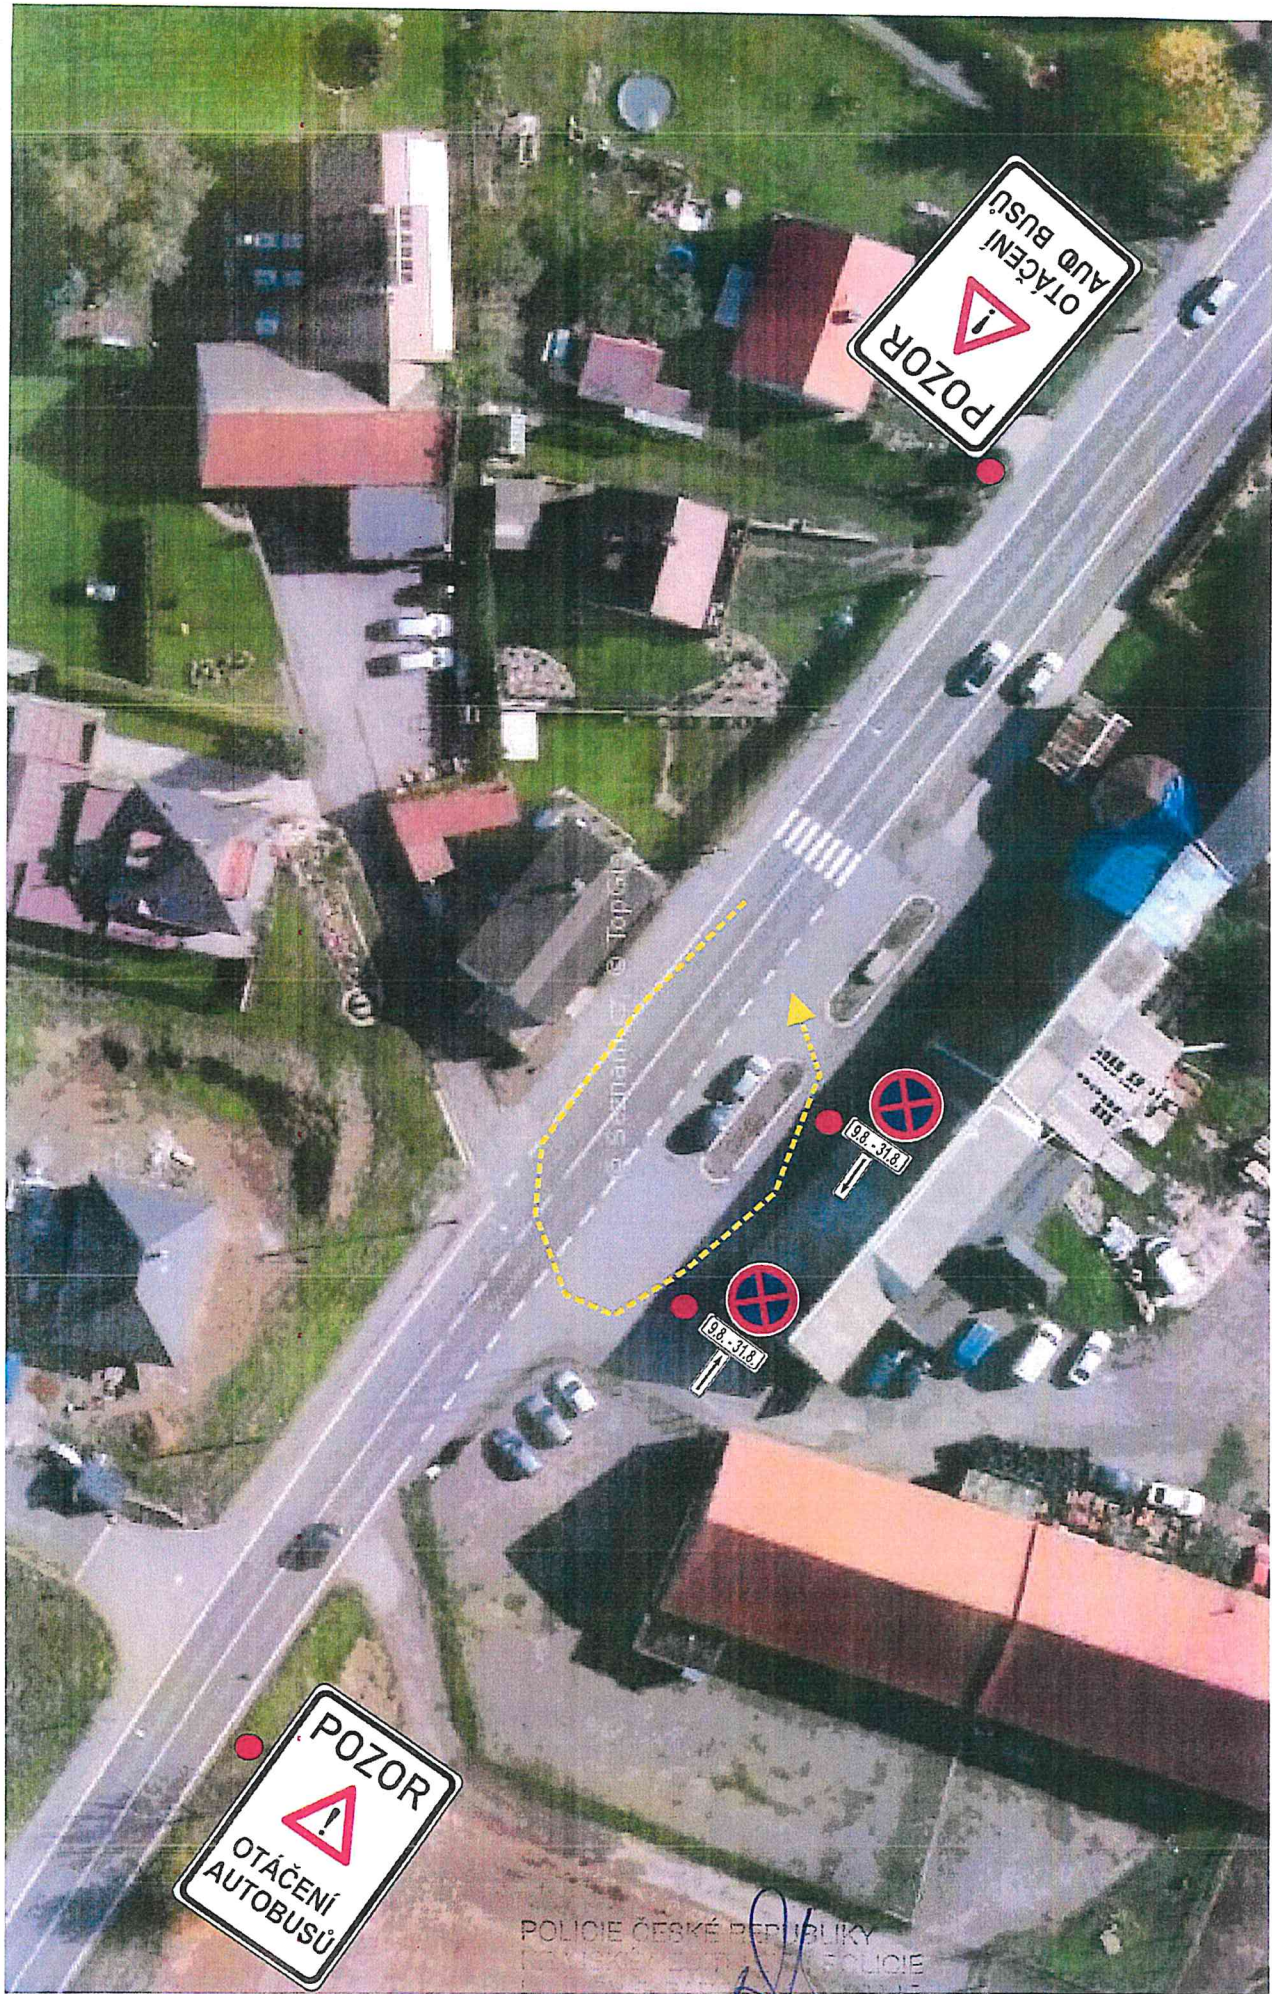

Dopravní omezení v obci Doudleby nad Orlicí splašková kanalizace II. Etapa 09.8.2021 - 31.8.2021

**Dopravní omezení v obci Doudleby nad Orlicí splašková kanalizace
II. etapa 09.8.2021 - 31.8.2021, otáčení autobusů.**

POLICIE ČESKÉ REPUBLIKY
Městská policie
DOPRAVNÍ INSPEKTOŘ
516 01 RYCHNOV NAD KNEŽNOU

[Handwritten signature]

98-318-0070 G
31.8.2021