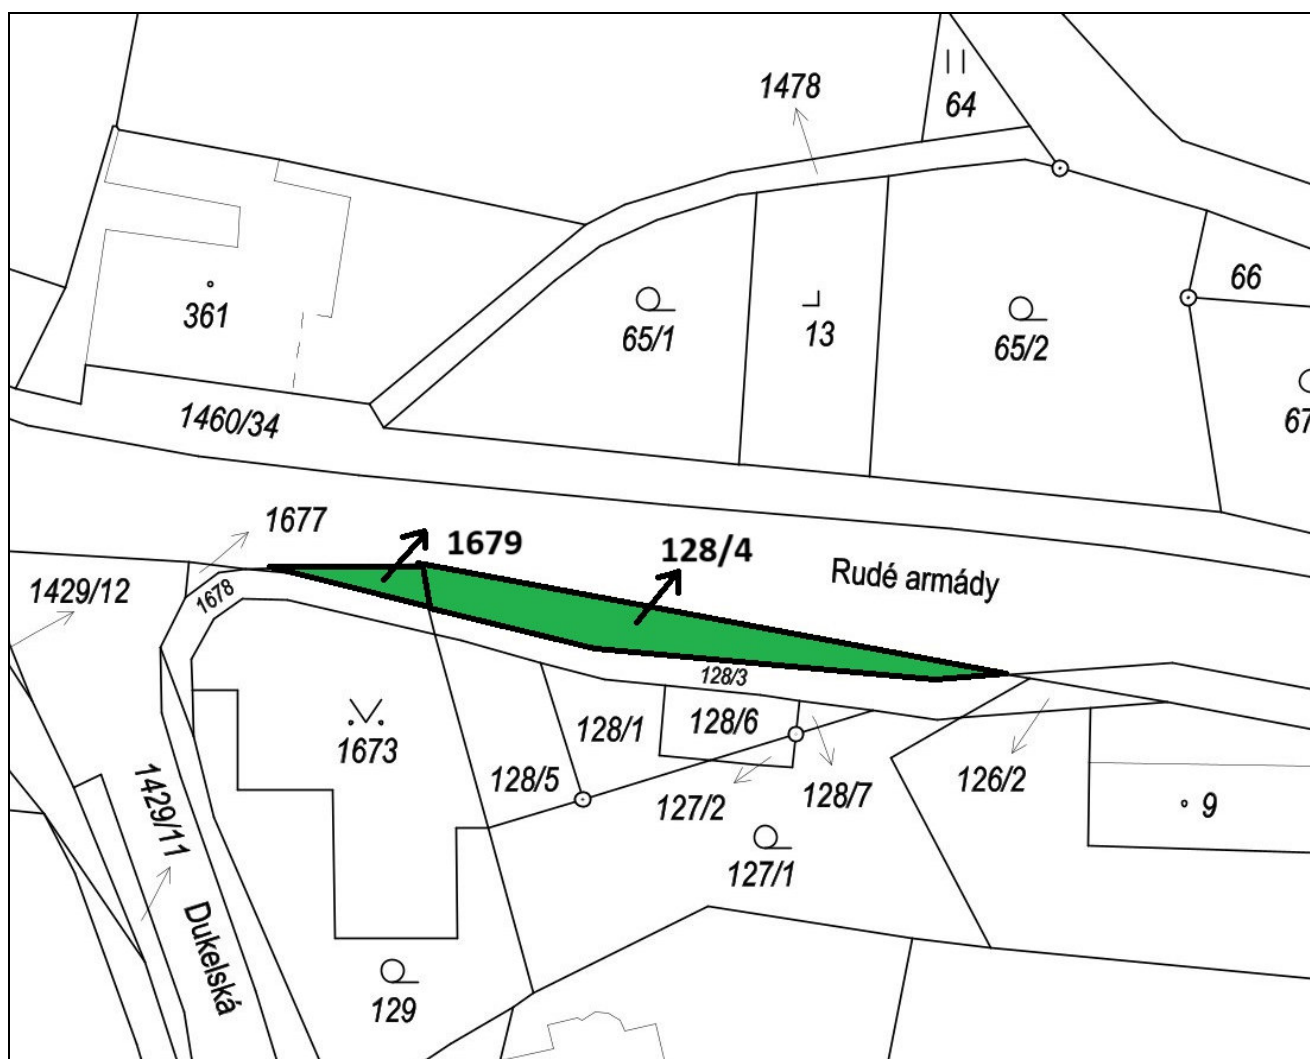

# Městys Doudleby nad Orlicí

podle § 39 z.č. 128/2000 Sb., o obcích v platném znění

**zveřejňuje záměr** městyse Doudleby nad Orlicí

## prodeje pozemku parc. č. 128/4 a pozemku parc. č. 1679, obojev k.ú. Doudleby nad Orlicí

Na přiložené katastrální mapě je tato část označena zelenou barvou.

Schváleno Radou městyse Doudleby nad Orlicí dne 05. 11 2024 usnesením č. 41RM/2024/3  
K tomuto záměru se lze vyjádřit nebo podat jiné nabídky písemně, které musí být doručeny na adresu městyse Doudleby nad Orlicí, Dukelská 68, 517 42 Doudleby nad Orlicí nejpozději do pondělí 25. 11. 2024 do 16 hodin.