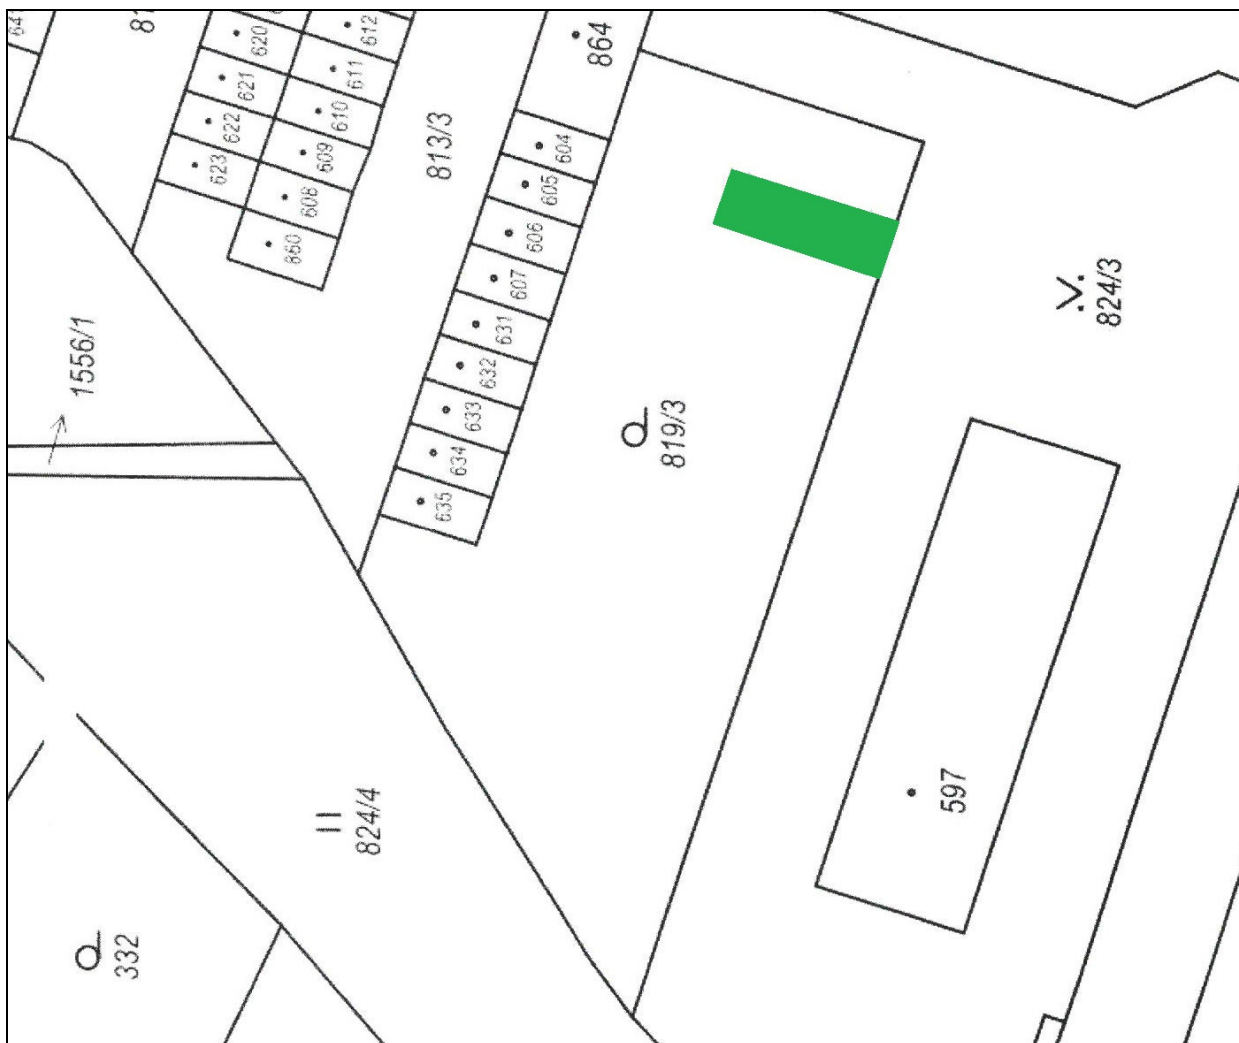

Městys Doudleby nad Orlicí

podle § 39 z.č. 128/2000 Sb., o obcích v platném znění

zveřejňuje záměr městyse Doudleby nad Orlicí

**pronájmu části pozemku parc. č. 819/3 k.ú. Doudleby nad Orlicí
o výměře cca 28 m².**

Na přiložené katastrální mapě je tato část označena zelenou barvou.

Schváleno na jednání Rady městyse Doudleby nad Orlicí dne 26. 03. 2026
usnesením č. 69RM/2026/4a. K tomuto záměru se lze vyjádřit nebo podat jiné nabídky písemně,
které musí být doručeny na adresu městyse Doudleby nad Orlicí, Dukelská 68, 517 42 Doudleby
nad Orlicí nejpozději do čtvrtka 29. 04. 2026 do 11 hodin.